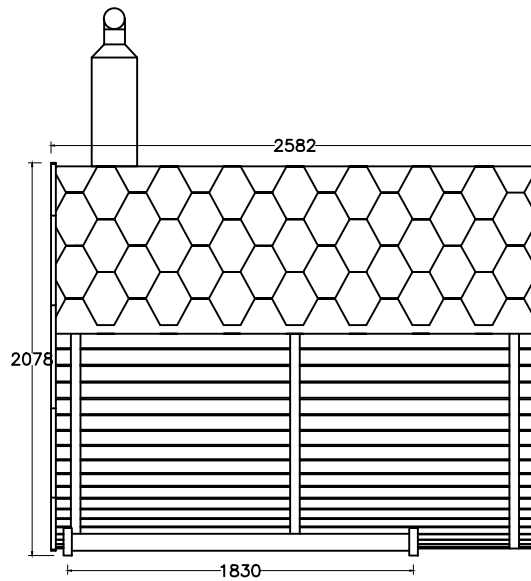

SLD200025WH

Scale 1:40