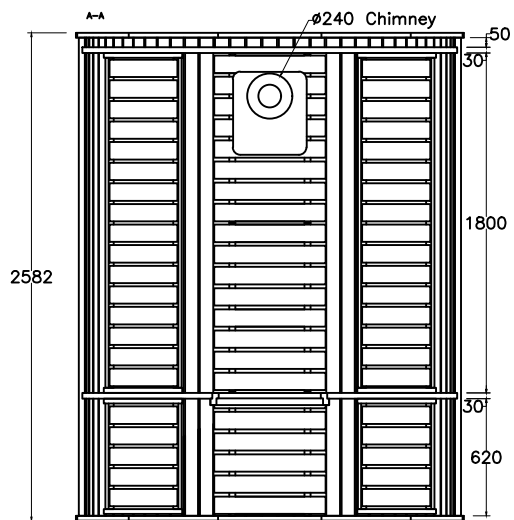

SLD200025WH

Scale 1:40