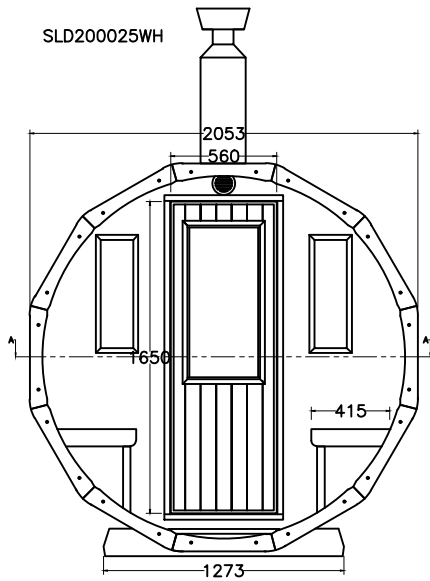

SLD200025WH

Scale 1:40