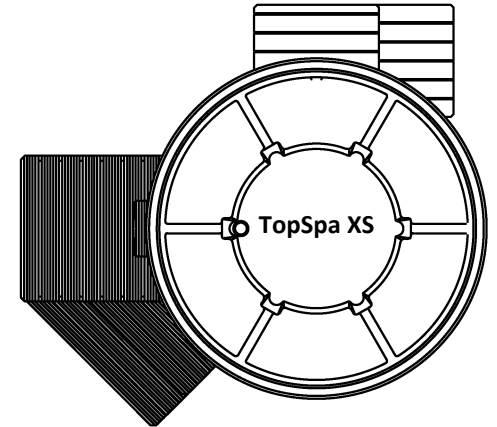

Vaihtoehtoinen asennuspaikka kaasukamiinapaketilte
Alternative placements for gas stove package
Alternativ placering för gaskaminspaket

1

| | |
|------------------|-------------------------|
| Date: 19.03.2024 | Art.Nr.: FTST70PH+0TH42 |
| Scale: 1:20 | |

2

| | |
|------------------|-------------------------|
| Date: 19.03.2024 | Art.Nr.: FTST70PH+0TH42 |
| Scale: 1:20 | |

3

| | |
|------------------|-------------------------|
| Date: 19.03.2024 | Art.Nr.: FTST70PH+0TH42 |
| Scale: 1:20 | |