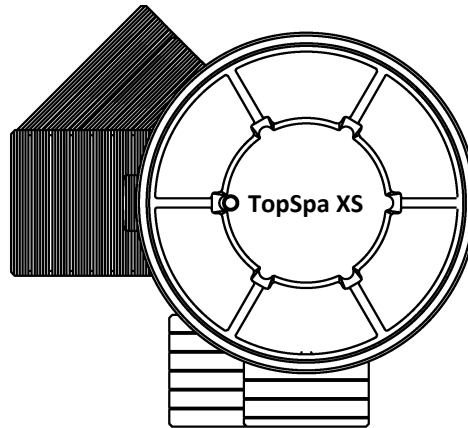

Vaihtoehtoinen asennuspaikka kaasukamiinapaketilte
Alternative placements for gas stove package
Alternativ placering för gaskaminspaket

1

| | |
|------------------|-------------------------|
| Date: 19.03.2024 | Art.Nr.: FTST70PH+0TH42 |
| Scale: 1:20 | |

2

| | |
|------------------|-------------------------|
| Date: 19.03.2024 | Art.Nr.: FTST70PH+0TH42 |
| Scale: 1:20 | |

3

| | |
|------------------|-------------------------|
| Date: 19.03.2024 | Art.Nr.: FTST70PH+0TH42 |
| Scale: 1:20 | |